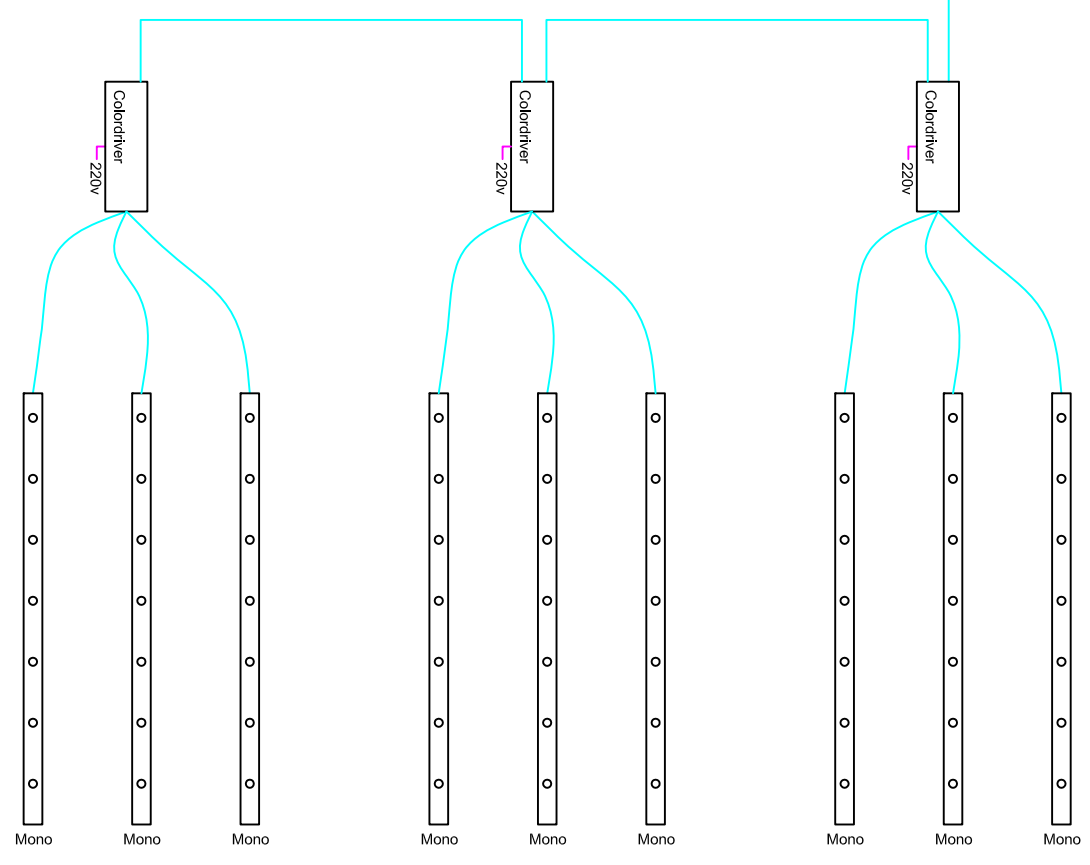

X 30
colordriver
maxi par
dmx

Principe de câblage générique
ledlite Mono
Synoptique de principe du câblage

Site LEDTOLITE - <http://www.ledtolite.com>
11 rue de courcailin - bat B - 77700 - Magny le Hongre - France
T: 01 60 42 23 40 // F: 01 60 42 29 23

Édité le: 12/09/2005 par FD
© Lumières de Paris 2005

20/09/2005 12:09:23